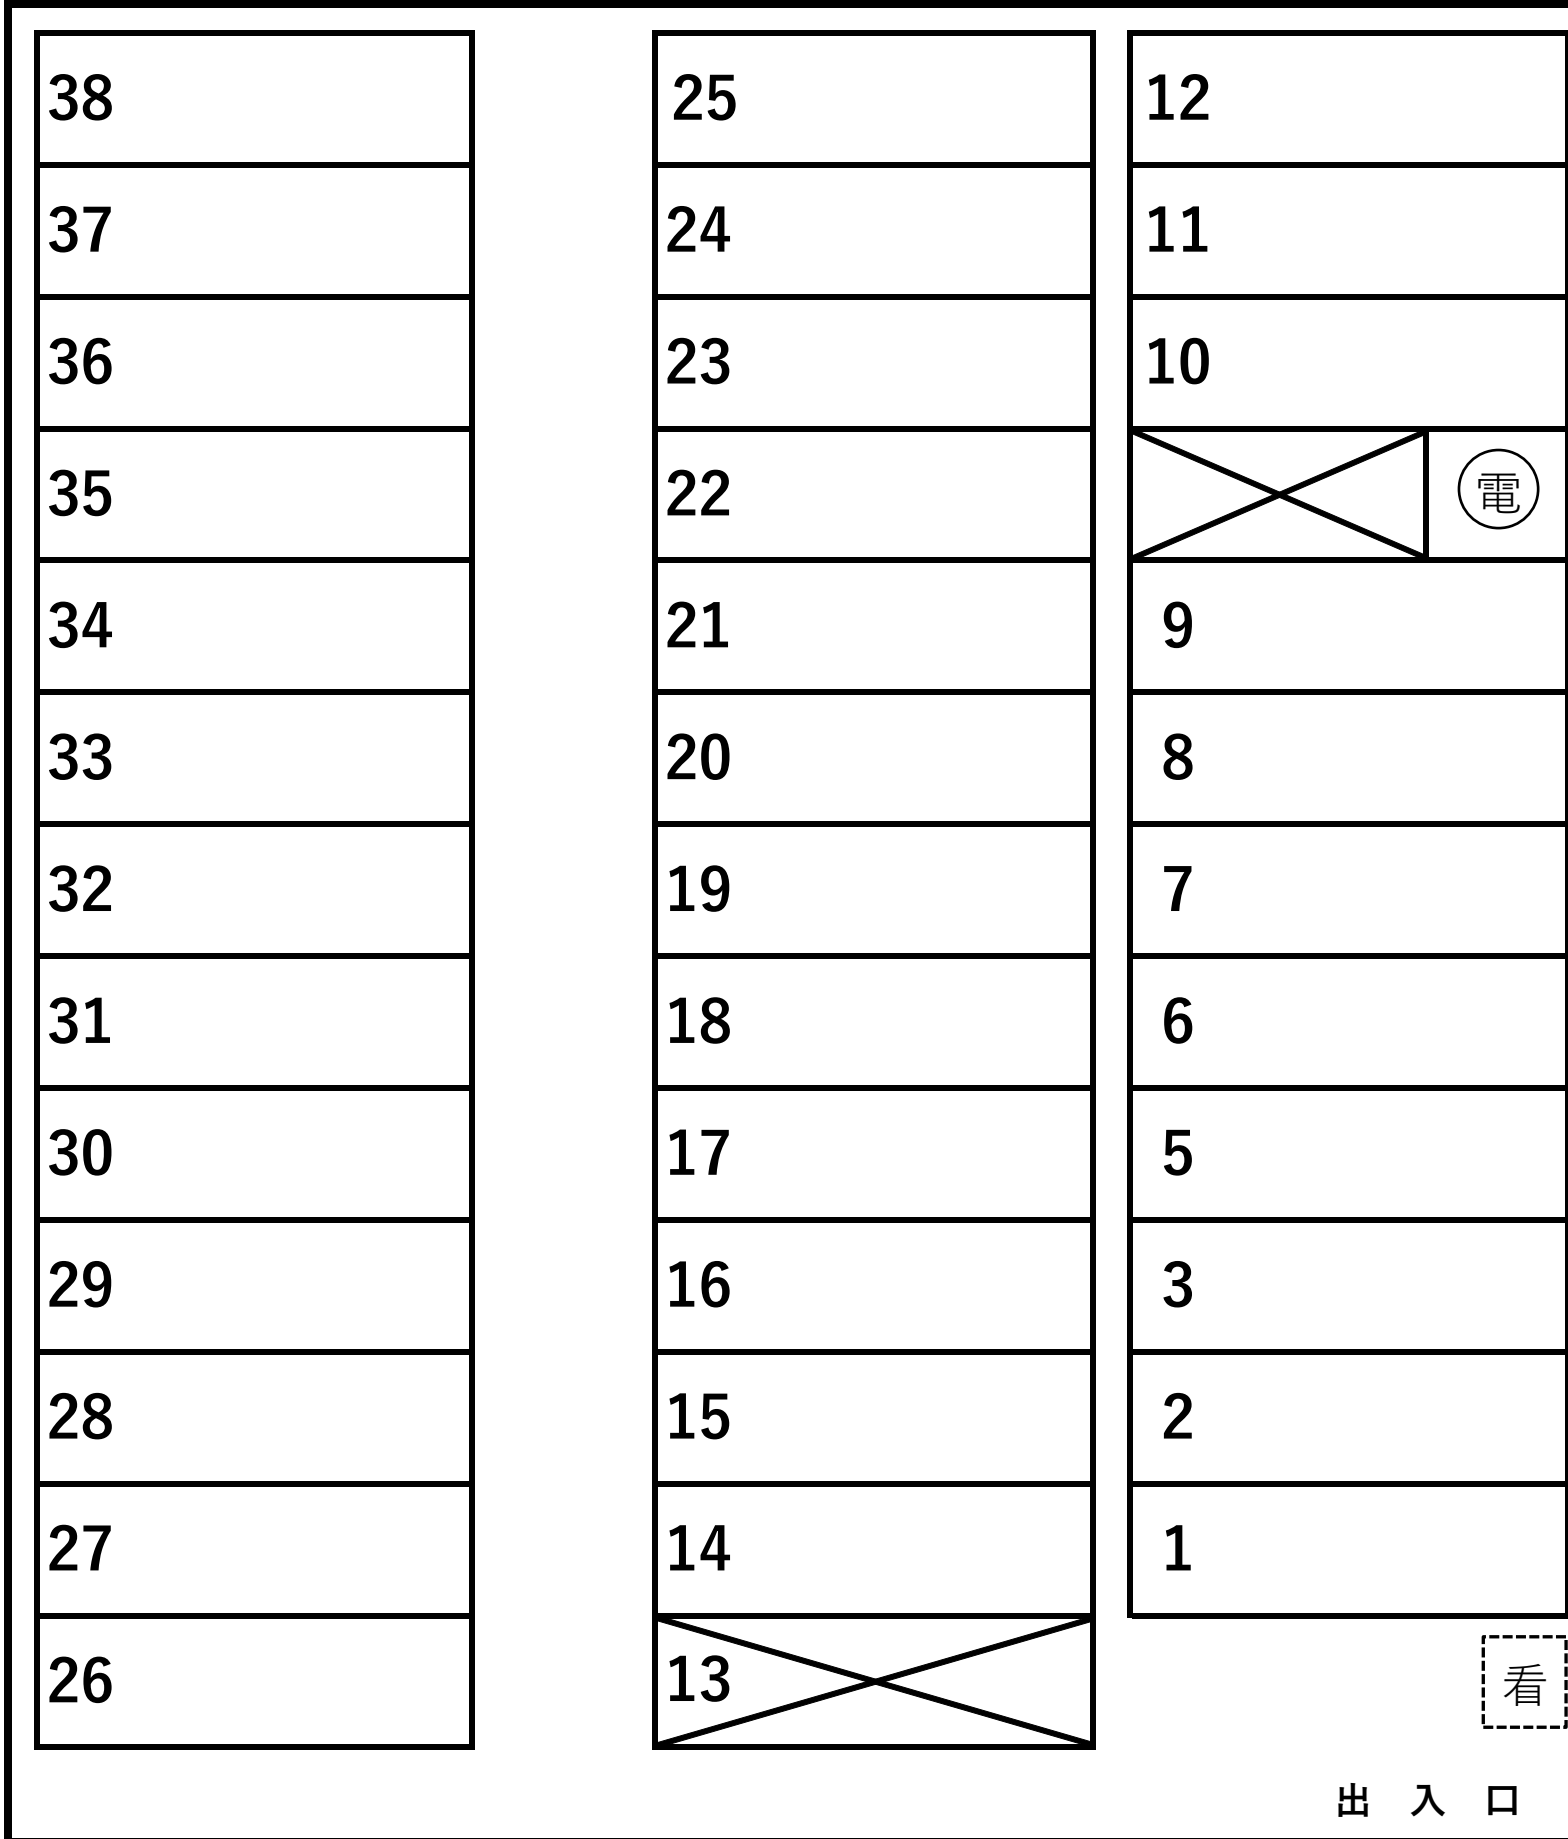

JA新田42

新
善
保
育

住 宅