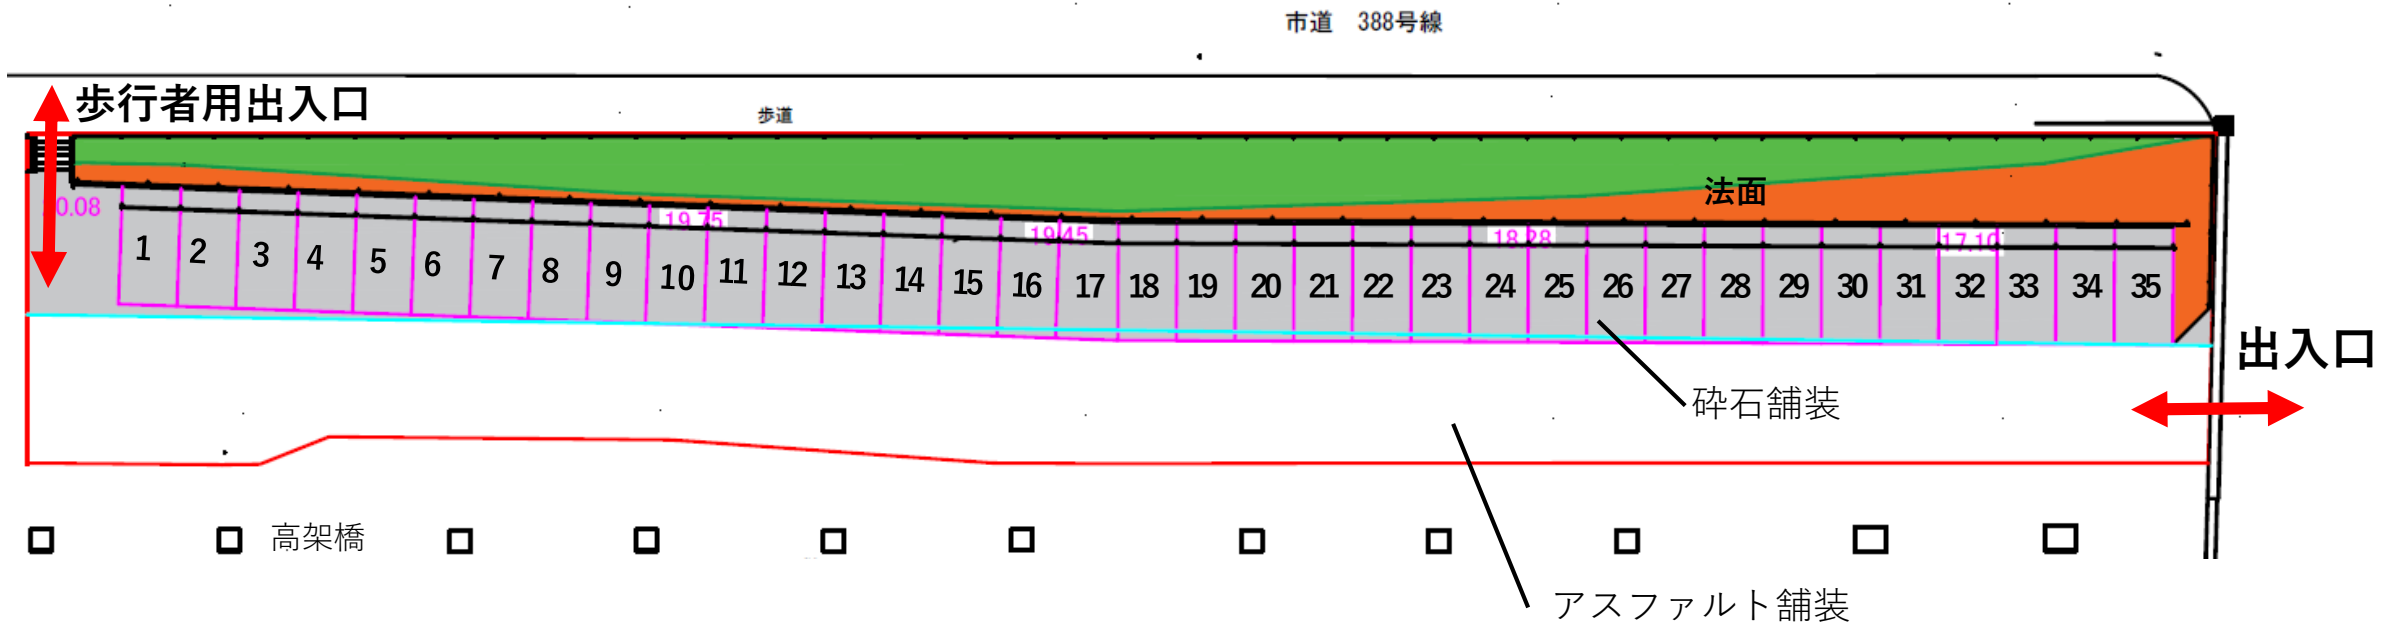

配置図

収容台数：35台
車室：5,000×2,500

←赤羽方

大宮方→

(仮)鈴谷5丁目第三駐車場
埼玉県さいたま市中央区鈴谷五丁目4番付近
埼京線南与野～与野本町駅間