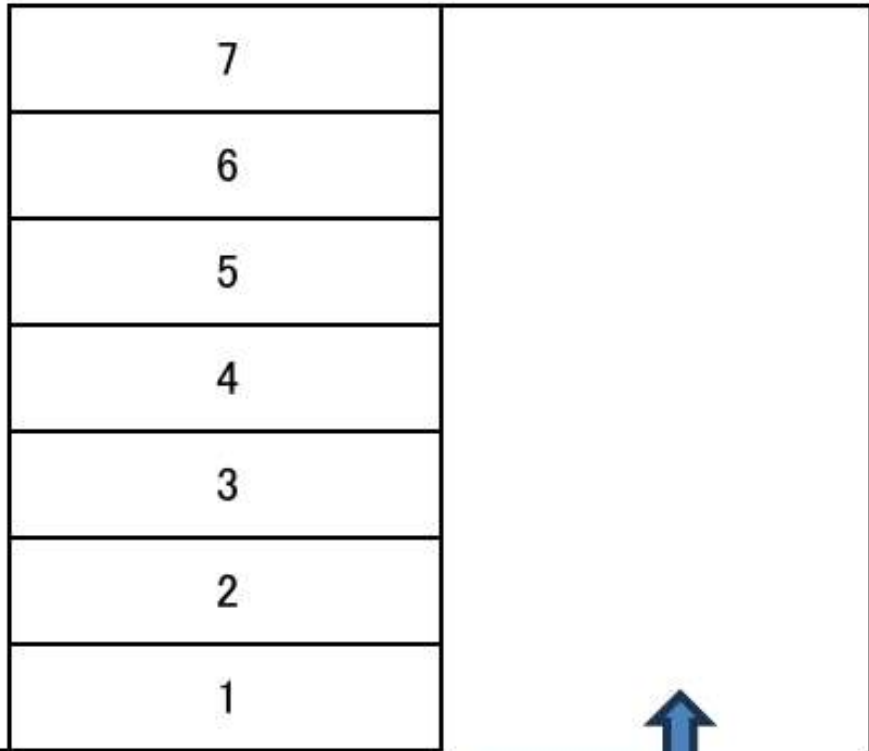

取扱説明書

《特記事項》

(1) 全区画前向き駐車必須とする。

《注意事項》

初回の入庫について

ご契約後は現況有姿でのお引渡しとなります。リアオーバーハング、タイヤ幅、最低地上高等車検証には記載の無いサイズもあることから、使用するお車のサイズが駐車場のサイズ制限内かどうかは必ず現地にてご自身でご確認ください。

初回入庫時には事前にサイズを確認の上、十分注意をして入出庫をお願いいたします。試し入れ時や契約後に事故等が発生した場合、貸主及び管理会社並びに保証会社では一切の責任を負いかねます。

以上

道路

※前向き駐車