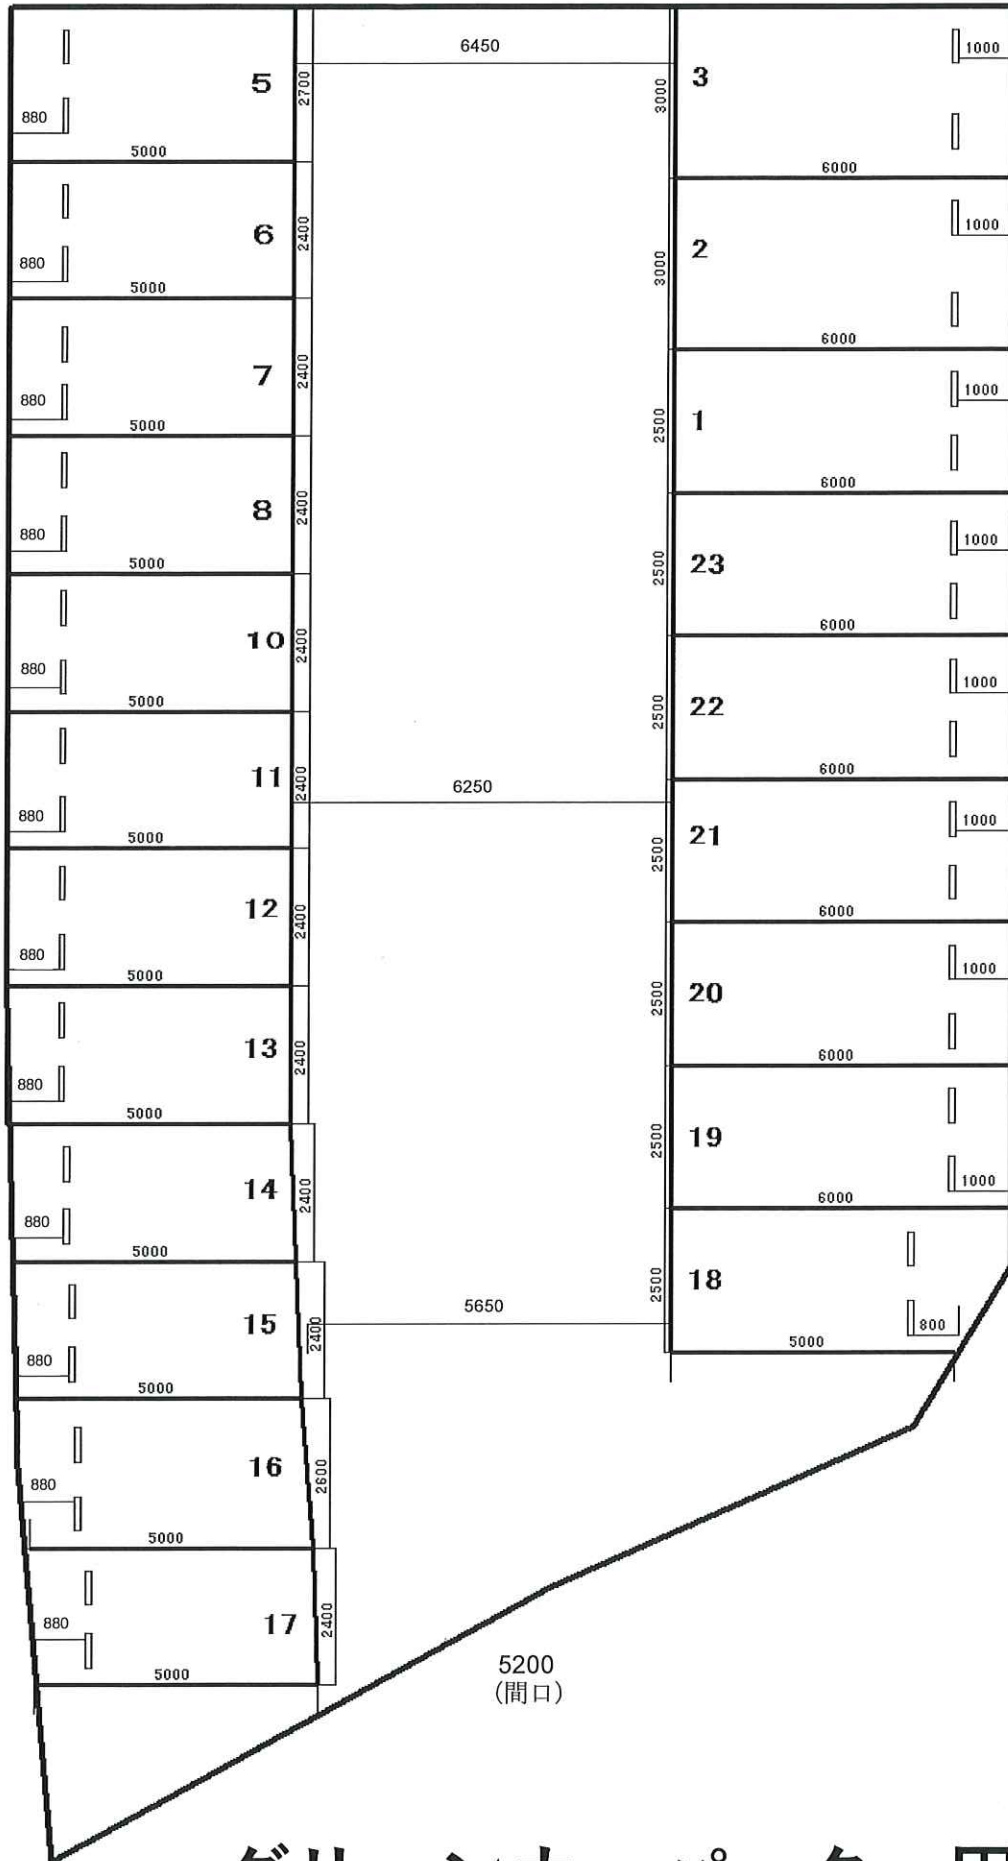

取扱説明書

《特記事項》

(1) 大型工事車両・キャンピングカー・2t 以上のトラック不可

《注意事項》

初回の入庫について

ご契約後は現況有姿でのお引渡しとなります。リアオーバーハング、タイヤ幅、最低地上高等車検証には記載の無いサイズもあることから、使用するお車のサイズが駐車場のサイズ制限内かどうかは必ず現地にてご自身でご確認ください。

初回入庫時には事前にサイズを確認の上、十分注意をして入出庫をお願いいたします。試し入れ時や契約後に事故等が発生した場合、貸主及び管理会社並びに保証会社では一切の責任を負いかねます。

以上

グリーンカーパーク・円第1