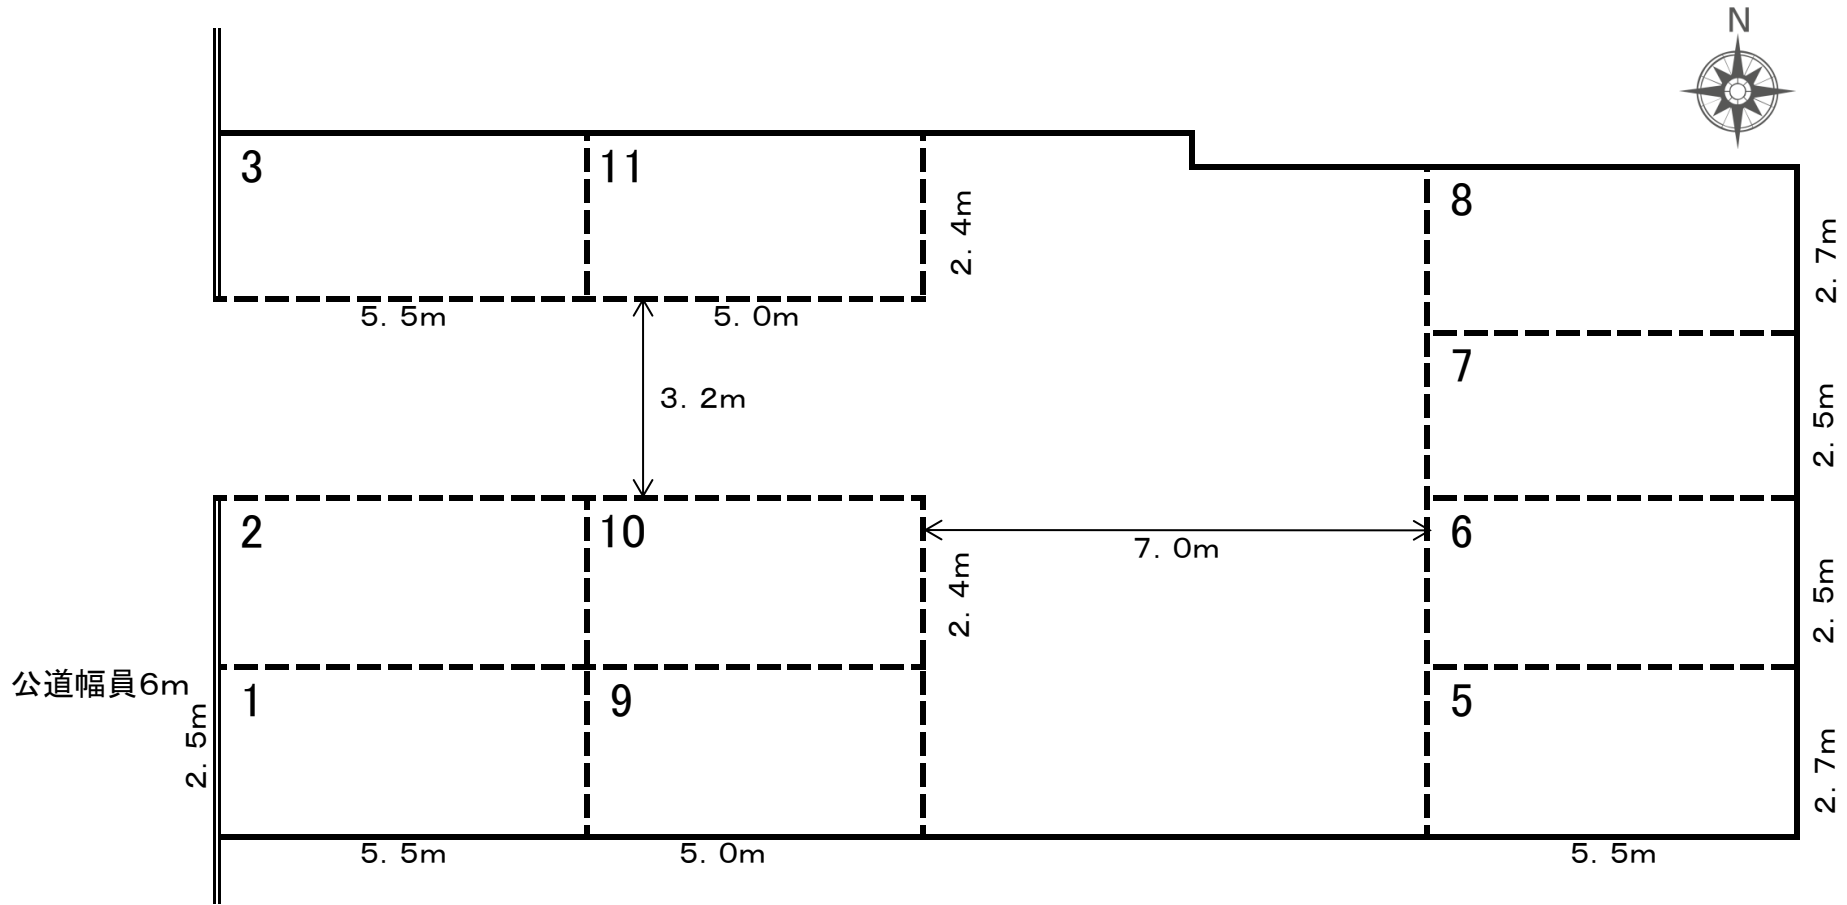

# 柳原3丁目自動車駐車場配置図

管理者 株式会社大陶建物 TEL(052)981-6741