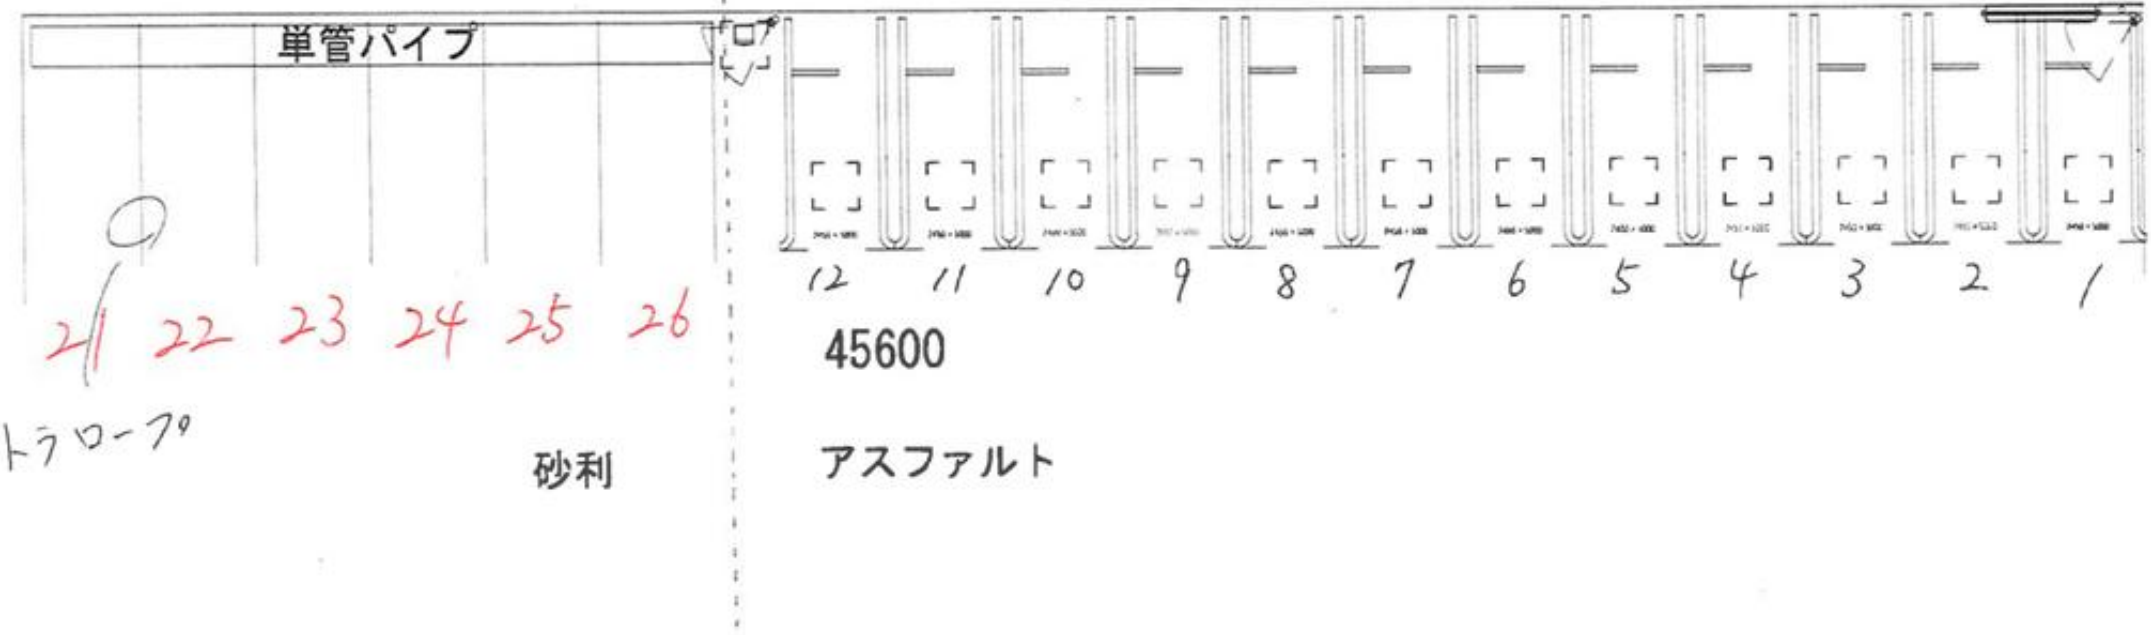

← 月極エリア

時間貸エリア →

6000

45600

砂利

アスファルト

トラロープ

21 22 23 24 25 26