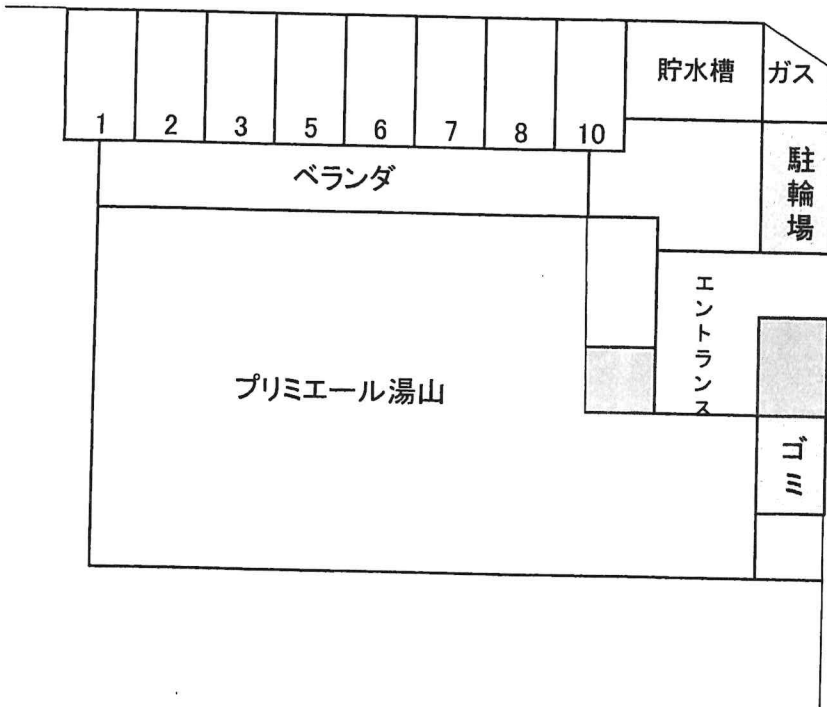

取扱説明書

《特記事項》

(1)トラック不可(軽トラは可)、改造車不可

《注意事項》

初回の入庫について

ご契約後は現況有姿でのお引渡しとなります。リアオーバーハング、タイヤ幅、最低地上高等車検証には記載の無いサイズもあることから、使用するお車のサイズが駐車場のサイズ制限内かどうかは必ず現地にてご自身でご確認ください。

初回入庫時には事前にサイズを確認の上、十分注意をして入出庫をお願いいたします。試し入れ時や契約後に事故等が発生した場合、貸主及び管理会社並びに保証会社では一切の責任を負いかねます。

以上

プリミエール湯山 駐車場配置図

道路

駐車場NO.11~30

敷地外駐車場