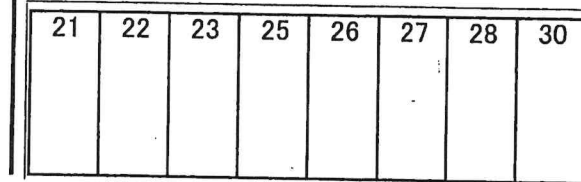

駐車場NO.11~30