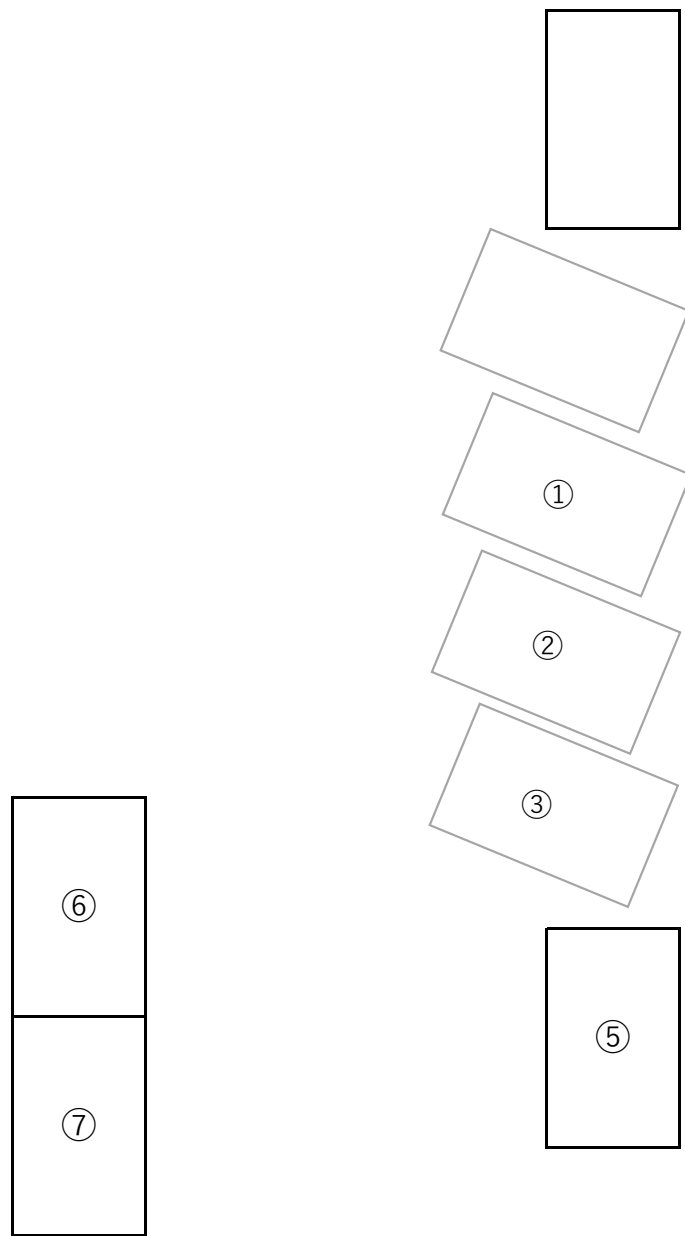

取扱説明書

《特記事項》

(1) 全区画軽自動車専用とする。

《注意事項》

初回の入庫について

ご契約後は現況有姿でのお引渡しとなります。リアオーバーハング、タイヤ幅、最低地上高等車検証には記載の無いサイズもあることから、使用するお車のサイズが駐車場のサイズ制限内かどうかは必ず現地にてご自身でご確認ください。

初回入庫時には事前にサイズを確認の上、十分注意をして入出庫をお願いいたします。試し入れ時や契約後に事故等が発生した場合、貸主及び管理会社並びに保証会社では一切の責任を負いかねます。

以上

江川町駐車場

道路

道路