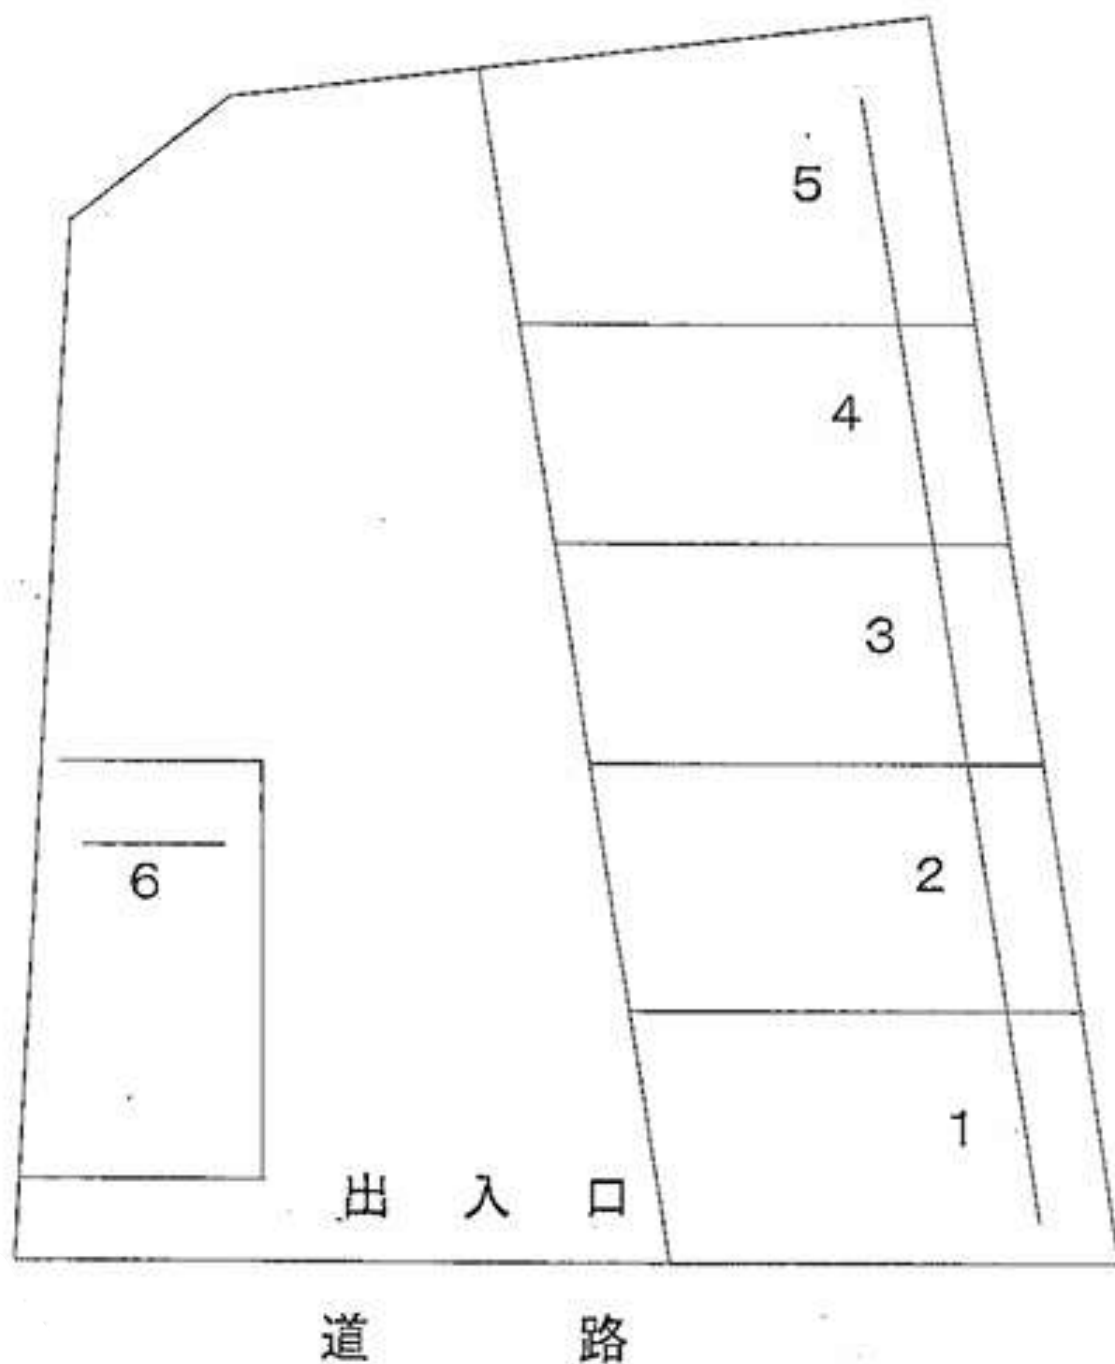

A262 福田八ヶ崎6丁目駐車場

現在設置の出入口の登板を使用とします。